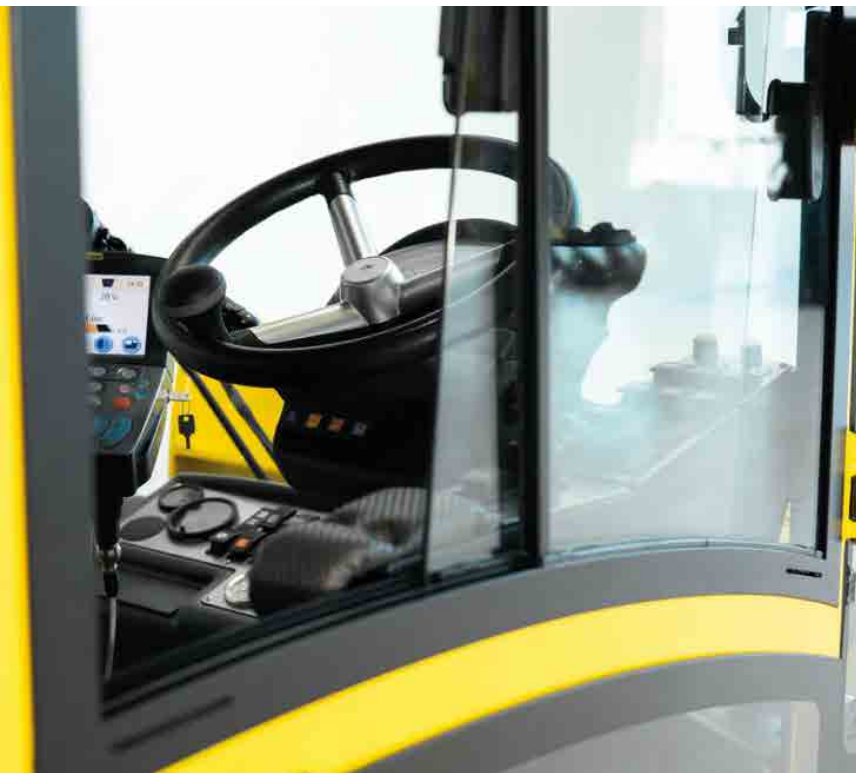

RENK GRUP SÜPÜR DÜNYAYI

- 4 Tekerden Hareketli Yol süpürge Aracı
Boschung Compact Sweeper S3

En Güçlü Emiř Gücü

Urban-Sweeper S3, maksimum verimlilik düşünülerek tasarlandığından, kompakt süpürücüye benzersiz bir emiř gücü kazandırmayı başardık. Urban-Sweeper S3 için geliştirilen son teknoloji emiř teknolojisi, daha büyük nesnelere emilmesini sağlar ve kendini farklı atık türlerine göre vakumlamak için ayarlar.

Urban-Sweeper S3'ün gücüyle yeraltı tanklarını boşaltın

Sürücünün Etrafına İnşa Edilmiş Bir Kabin

Sürücüye en iyi ekranı sunmak için tasarlanan iki kişilik kabin, maksimum konfor ve esneklik ve düşük gürültü ile dikkat dağıtmak için inşa edildi. Kolay kullanım için tasarlanmış, Urban-Sweeper S3'ün kapı kol dayanağının bir uzantısı olarak takılan joystick kontrol ünitesi, tüm atışmanlarınızı tek elle kullanabilmenizi sağlar. Sıcaklık kontrollü filtreli havalandırma ile konfor sağlanır.