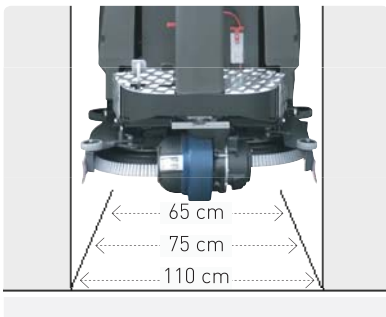

grande brío

RIDE ON 115