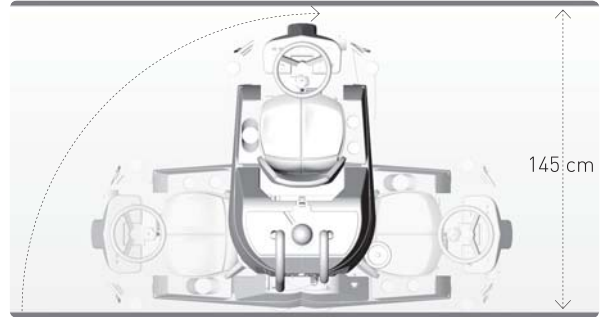

grande brío

RIDE ON 115