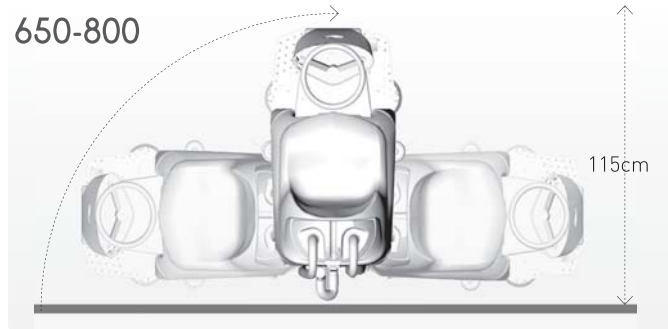

grande brio

RIDE ON 75

550 650 800

Fırça Çalışma Genişliği / Scrubbing path	mm	550	650	800
Silici Genişliği / Squeegee width	mm	650	750	850
Çalışma Performansı / Coverage performance	m²/h	3000	3250	4000
Çalışma Saati / Working time	Saat/h	5	5	5
Temiz Su Tankı / Solution tank	l	75	75	75
Kirli Su Tankı / Recovery tank	l	80	80	80
Fırça Çapı / Brush size	mm	2 x 290	4 x 180	4 x 205
Fırça Moturu / Brush motor	W	2 x 200	4 x 100	4 x 200
Fırça Baskı Ağırlığı / Brush pressure	kg	20	28	35
Yürüyüş Motoru / Traction motor	W	450	700	700
Vakum Motoru / Vacuum motor	W	3 kademeli 530	3 kademeli 530	3 kademeli 530
Voltaj / Voltage	V	24	24	24
Akü Kapasitesi (DIN) / Battery capacity (DIN)	A (5h)	150 (Wet)	150 (Wet)	150 (Wet)
Akü Kazan Ölçüsü (LxWxH) / Batt. comp. (L x W x H)	mm	400 x 420 x 325	400 x 420 x 325	400 x 420 x 325
Bütünleşik Akü Şarj Cihazı / On board battery charger	A/h	20	20	20
Aküsz/Akülü Ağırlık / Weight without (with) batteries	kg	143 + (220kg akü)	153 + (230kg akü)	163 + (240kg akü)
Boyutlar (LxWxH) / Dimensions (L x W x H)	mm	1150 x 780 x 1300	1150 x 780 x 1300	1150 x 780 x 1300

550

650-800