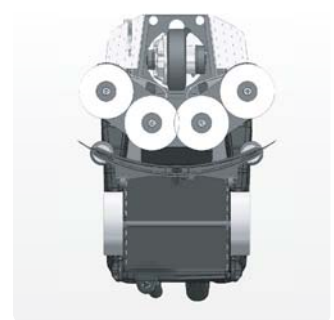

grande brío

RIDE ON 75