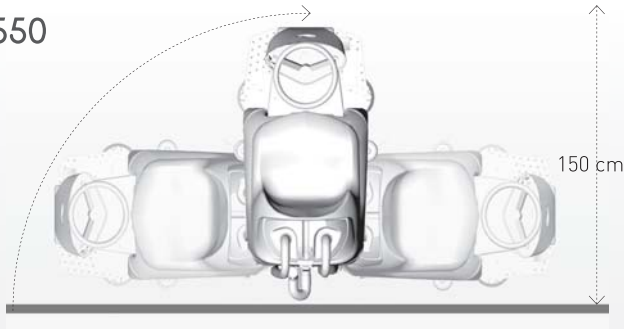

grande brio

RIDE ON 75

550 650 800

Fırça Çalışma Genişliği / Scrubbing path	mm	550	650	800
Silici Genişliği / Squeegee width	mm	650	750	850
Çalışma Performansı / Coverage performance	m²/h	3000	3250	4000
Çalışma Saati / Working time	Saat/h	5	5	5
Temiz Su Tankı / Solution tank	l	75	75	75
Kirli Su Tankı / Recovery tank	l	80	80	80
Fırça Çapı / Brush size	mm	2 x 290	4 x 180	4 x 205
Fırça Moturu / Brush motor	W	2 x 200	4 x 100	4 x 200
Fırça Baskı Ağırlığı / Brush pressure	kg	20	28	35
Yürüyüş Motoru / Traction motor	W	450	700	700
Vakum Motoru / Vacuum motor	W	3 kademeli 530	3 kademeli 530	3 kademeli 530
Voltaj / Voltage	V	24	24	24
Akü Kapasitesi (DIN) / Battery capacity (DIN)	A (5h)	150 (Wet)	150 (Wet)	150 (Wet)
Akü Kazan Ölçüsü (LxWxH) / Batt. comp. (L x W x H)	mm	400 x 420 x 325	400 x 420 x 325	400 x 420 x 325
Bütünleşik Akü Şarj Cihazı / On board battery charger	A/h	20	20	20
Aküsz/Akülü Ağırlık / Weight without (with) batteries	kg	143 + (220kg akü)	153 + (230kg akü)	163 + (240kg akü)
Boyutlar (LxWxH) / Dimensions (L x W x H)	mm	1150 x 780 x 1300	1150 x 780 x 1300	1150 x 780 x 1300

550