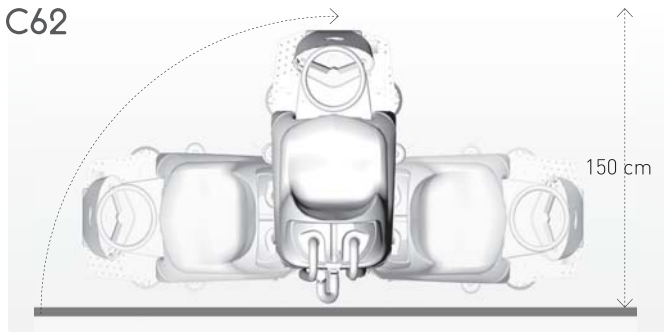

grande brío

RIDE ON COMBI

		C62	C82
Fırça Çalışma Genişliği / Scrubbing path	mm	620	825
Silici Genişliği / Squeegee width	mm	850	850
Çalışma Performansı / Coverage performance	m²/h	3200	4100
Çalışma Saati / Working time	Saat/h	5	7
Temiz Su Tankı / Solution tank	l	75	115
Kirli Su Tankı / Recovery tank	l	80	125
Fırça Çapı / Brush size	mm	2 cyl. Ø100 x 610	2 cyl. x Ø140 x 765
Fırça Motoru / Brush motor	W	2 x 500	2 x 600
Fırça Baskı Ağırlığı / Brush pressure	kg	30	50
Yürüyüş Motoru / Traction motor	W	450 (rear)	780 (front)
Vakum Motoru / Vacuum motor	W	3 kademeli 490	3 kademeli 530
Voltaj / Voltage	V	24	24
Akü Kapasitesi (DIN) / Battery capacity (DIN)	A (5h)	150 (Wet)	320 (Wet)
Akü Kazan Ölçüsü (LxWxH) / Batt. comp. (L x W x H)	mm	400 x 420 x 325	510 x 415 x 450
Bütünleşik Akü Şarj Cihazı / On board battery charger	A/h	20	20 - 25
Aküsz/Akülü Ağırlık / Weight without (with) batteries	kg	160 + (250kg akü)	240 + (480kg akü)
Boyutlar (LxWxH) / Dimensions (L x W x H)	mm	1150 x 780 x 1300	1500 x 950 x 1450

C62