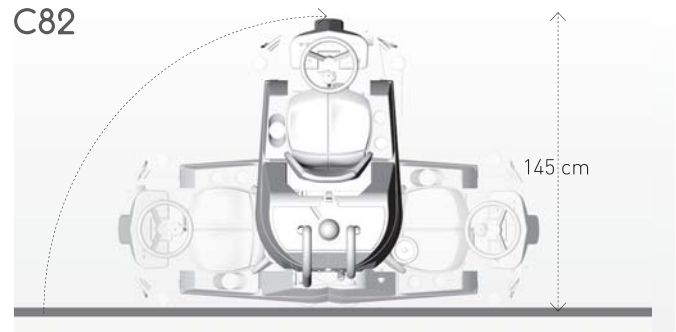

grande brío

RIDE ON COMBI

		C62	C82
Fırça Çalışma Genişliği / Scrubbing path	mm	620	825
Silici Genişliği / Squeegee width	mm	850	850
Çalışma Performansı / Coverage performance	m²/h	3200	4100
Çalışma Saati / Working time	Saat/h	5	7
Temiz Su Tankı / Solution tank	l	75	115
Kirli Su Tankı / Recovery tank	l	80	125
Fırça Çapı / Brush size	mm	2 cyl. Ø100 x 610	2 cyl. x Ø140 x 765
Fırça Motoru / Brush motor	W	2 x 500	2 x 600
Fırça Baskı Ağırlığı / Brush pressure	kg	30	50
Yürüyüş Motoru / Traction motor	W	450 (rear)	780 (front)
Vakum Motoru / Vacuum motor	W	3 kademeli 490	3 kademeli 530
Voltaj / Voltage	V	24	24
Akü Kapasitesi (DIN) / Battery capacity (DIN)	A (5h)	150 (Wet)	320 (Wet)
Akü Kazan Ölçüsü (LxWxH) / Batt. comp. (L x W x H)	mm	400 x 420 x 325	510 x 415 x 450
Bütünleşik Akü Şarj Cihazı / On board battery charger	A/h	20	20 - 25
Aküsz/Akülü Ağırlık / Weight without (with) batteries	kg	160 + (250kg akü)	240 + (480kg akü)
Boyutlar (LxWxH) / Dimensions (L x W x H)	mm	1150 x 780 x 1300	1500 x 950 x 1450

C82